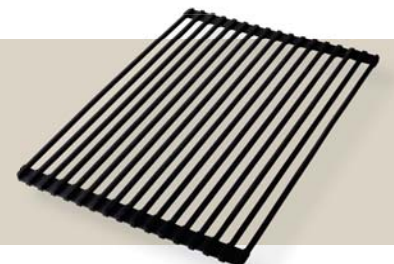

Easy Round

1 049,00 (chrom)

Iseo Corner

1 449,00 (black)

1 449,00 (white)

Iseo Round

1 099,00 (black)

1 099,00 (white)

Pure Steel Square

1 649,00 (black)

Skorzystaj z naszej rekomendacji lub wybierz jedną z wielu baterii FALMEC według własnych potrzeb i upodobań.
Pełna kolekcja WATER dostępna na www.falmec.com/pl-pl/kategoria/water/

Przy zakupie zlewozmywaka z baterią,
możesz nabyć jeden z poniższych produktów za 1 zł!!!

lub

lub

Korek automatyczny pop-up
299,00 (black)
279,00 (chrome)

Deska do krojenia POLIETYLEN WHITE 330x420
399,00