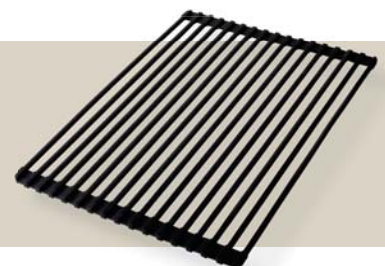

lub

lub

Korek automatyczny pop-up - PVD
oro/rame/gunmetal
399,00

Deska do krojenia DREWNO IROKO 320x420
399,00

Zwijana mata ROLLMATA BLACK 310x440
279,00

Zlewozmywaki **COMO**

Como Inox 70

(podwieszany)