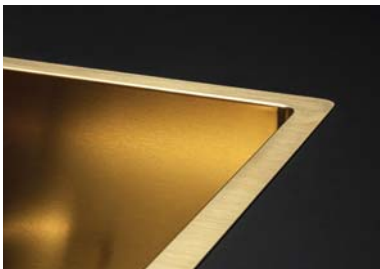

Water

Zlewozmywaki
i Baterie Kuchenne

falmec

Zlewozmywaki **COMO PVD**

Como PVD 50 Gunmetal
(wpuszczany/nakładany/podwieszany)
3 499,00

Como PVD 50 Rame
(wpuszczany/nakładany/podwieszany)
3 499,00

Como PVD 50 Oro
(wpuszczany/nakładany/podwieszany)
3 499,00